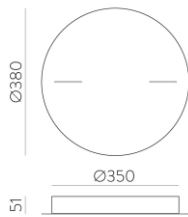

Loop

K1012152B

IMÁGENES / IMAGES / IMAGES

TIPO	TYPE	TYPE
Kit Colgante	Pendant Kit	Kit Suspension
ACABADO	FINISH	FINITION
Blanco Texturado	Textured White	Blanc Texturé
MATERIAL	MATERIAL	MATIÈRE
Aluminio	Aluminium	Aluminium
DETALLES	DETAILS	DÉTAILS

MEDIDAS / MEASURES

	Length (mm)	Width (mm)	Height (mm)		Gross (Kg)	Net (Kg)
Box 1	0	0	0	Weight 1	0,00	0,00
Box 2	0	0	0	Weight 2	0,00	0,00